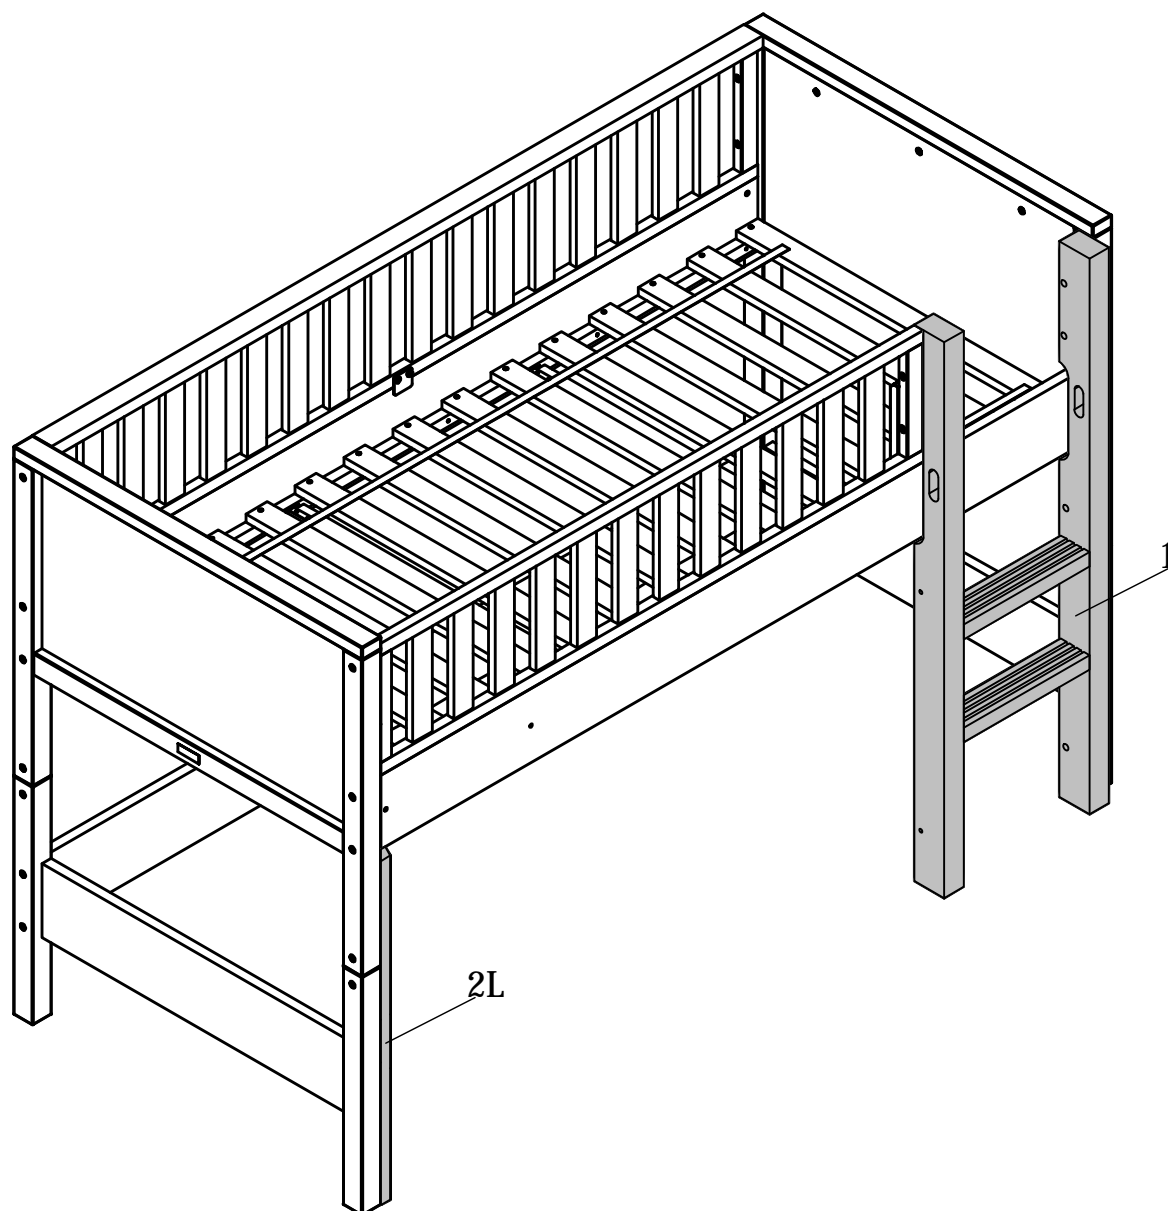

# bopita®

ASSEMBLY INSTRUCTION  
MONTAGE HANDLEIDING  
MONTAGE ANLEITUNG  
NOTICE DE MONTAGE  
MANUAL DE MONTAJE

UK  
NL  
D  
F  
ESP

MODEL : NORDIC  
TYPE : STAIR STRAIGHT HHS  
COLOUR : WHITE  
ART.CODE : 480139.11.